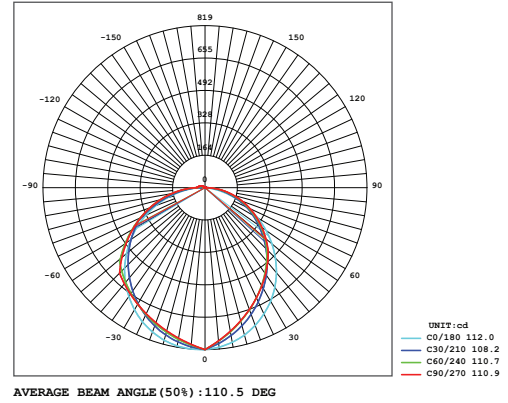

Işık Eğrisi

Renk Sıcaklık Tablosu

Opsiyonel Özellikler

Renk Sıcaklığı	: 3000K / 4000K / 5700K
Dali Uyumluluğu	: Var
Sensör	: Var