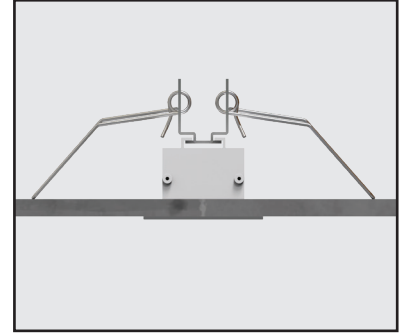

LADEN MİNİ

15W Lineer LED Aydınlatma Armatürü

Ürün Kodu

: VL568015

Standart Model

Ürün ölçüleri (mm)

	a	b	h	d1	d
Standart	603	34	34	620	49,5

Ağırlık (kg)

15W	0,47
-----	------

Sıva Altı Montaj

- YAVUZ, önceden bildirmeksizin gerekli gördüğü değişiklikleri yapma hakkını saklı tutar.