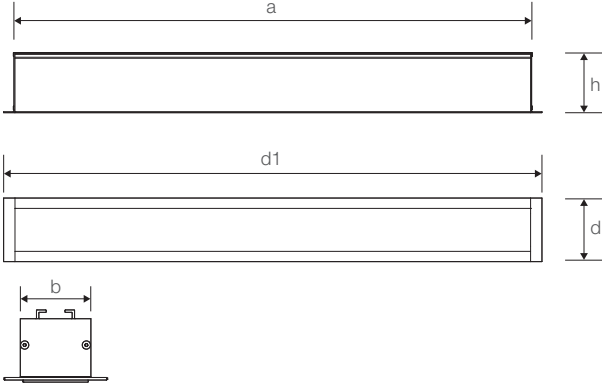

LADEN MİNİ

15W Lineer LED Aydınlatma Armatürü

Ürün Kodu

: VL568015

Standart Model

Ürün ölçüleri (mm)

	a	b	h	d1	d
Standart	603	34	34	620	49,5

Ağırlık (kg)